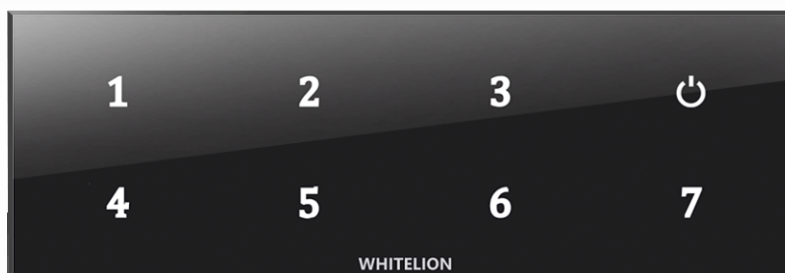

2A

3M

4M

4F

6M

Model No.	Switch Details	Two Way Switches	Price
<b>2B</b>	Bell Switch	Yes	<b>₹1255</b>
<b>2I</b>	Single Switch	Yes	<b>₹1050</b>
<b>2M</b>	2 Switch	Both Switches	<b>₹1725</b>
<b>2S</b>	Dimmer Switch	No	<b>₹2380</b>
<b>2C</b>	Curtain Switch	No	<b>₹1740</b>
<b>2A</b>	AC Switch	No	<b>₹1750</b>
<b>3M</b>	3 Switches	1 Switch	<b>₹2300</b>
<b>4M</b>	4 Switches	1 Switch	<b>₹2825</b>
<b>4F</b>	2 Switches + 1 Fan	1 Switch	<b>₹3000</b>
<b>6M</b>	7 Switches	2 Switches	<b>₹3280</b>